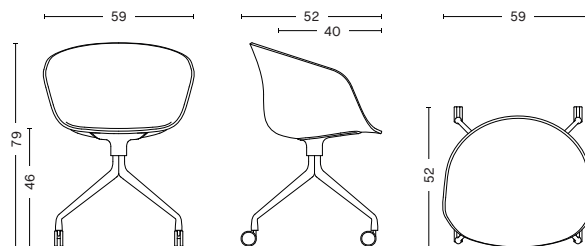

## DIMENSIONS

- / WIDTH 59 cm / 23.23"
- / DEPTH 52 cm / 20.47"
- / HEIGHT 79 cm / 31.1"
- / SEAT HEIGHT 46 cm / 18.11"
- / SEAT DEPTH 40 cm / 15.75"